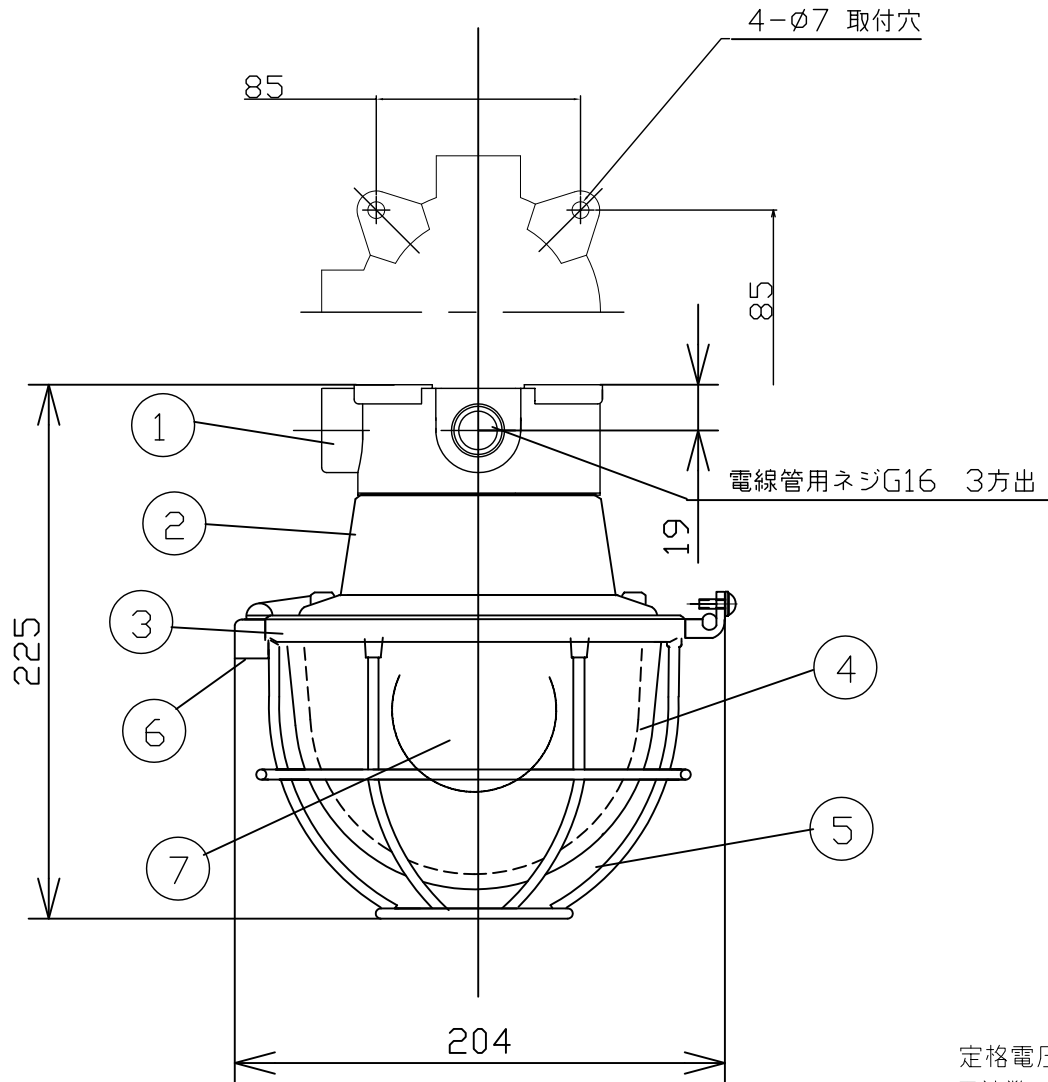

F級の冷凍倉庫対応 白熱電球灯器具

定格電圧：AC100V
周波数：50・60Hz

部番	部品名	個数	材質	摘要
1	ボックス	1	ADC12	3方出
2	本体	1	ADC12	
3	グローブホルダー	1	ADC12	
4	グローブ	1	硬質ガラス	
5	ガード	1	SWRM	
6	開閉用ネジ	3	SUS304	M6
7	白熱電球	1		別売 LW 100V 100W

ご注意

1. 周囲温度は、 $-60^{\circ}\text{C} \sim 40^{\circ}\text{C}$ です。
この範囲内でご使用ください
2. ボックスと電線管の結合部分は、湿気などが入らないように処理してください。
3. 使用していないハブ口は、付属のねじ蓋等で湿気が入らないようにしてください。
4. 標準品は電線管配線です
ケーブル配線の場合は、ケーブルグラウンド仕様となります。別途お問い合わせください。
5. 適合ランプ以外は装着しないでください。

電圧	適合ランプ	質量 (kg)	形名	品名	図番
AC 100	LW 100V 100W	約2.0	SVRC-5106	冷凍・冷蔵室向白熱器具 シーリングライト	S-8872
承認	担当				
野田	鈴木 H28.6.1				
単位 mm	第三角法	株式会社 鈴木セード製造所			